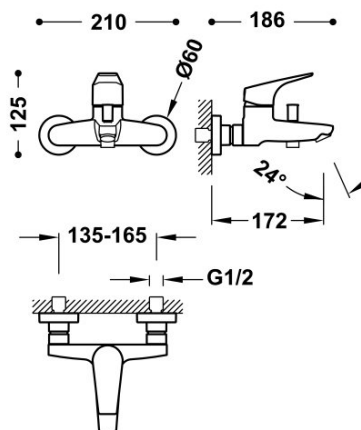

TRES

21717001

Bateria wannowa

Słuchawka antical (czterofunkcyjny) z obrotowym statywem. Wąż.

System zapobiegający poparzeniom, który umożliwia ograniczenie do wybranej temperatury maksymalnej.

Wykończenie Chrom.

Numer referencyjny głowicy (część zamienna)
29903504

Tres Comercial, S.A. | C/Penedès, 16-26 | Zona Industrial, Sector A | 08759 Vallirana (Barcelona)

T (+34) 936834004 | F (+34) 936835061 | infotres@tresgriferia.com